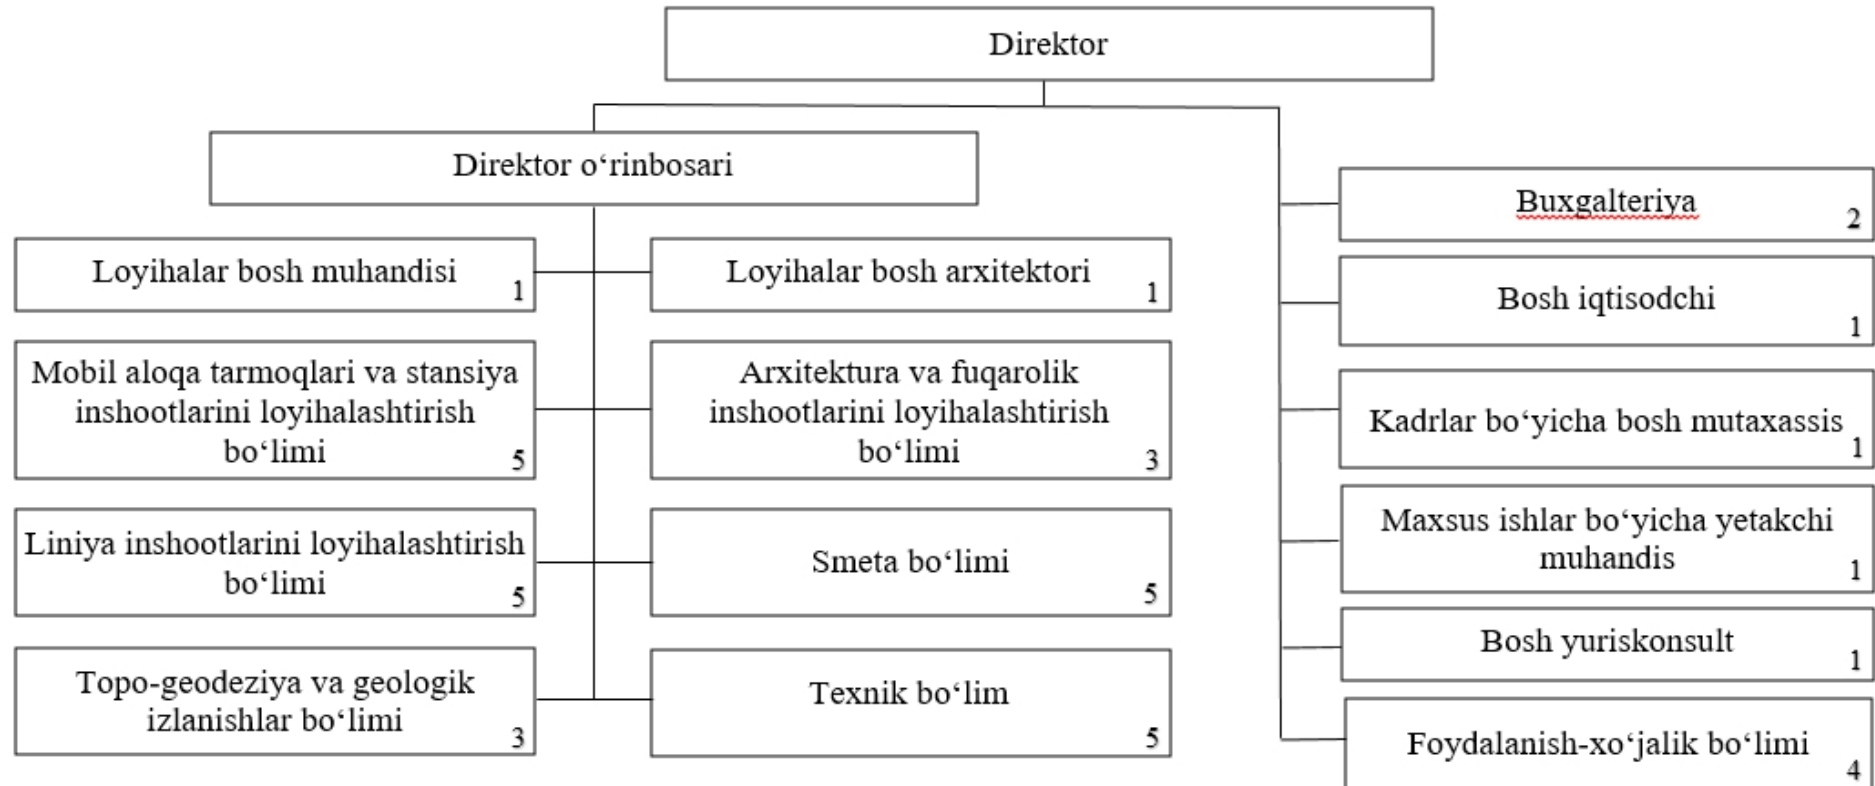

### “ALOQALOYIHA” Mas’uliyati cheklangan jamiyatining tarkibiy tuzilmasi

Jami – 40 shtat birligi, shu jumladan,  
Ma'muriy boshqaruv xodimlari - 8 sh.b.,  
ishlab chiqarish bo'limlari - 28 sh.b.,  
yordamchi xodimlar - 4 sh.b.